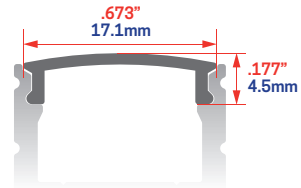

FOCUS

Matériel: ACRYLIQUE DR