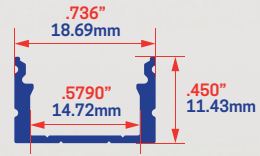

QL-AL04

DÉTAILS

•Couleur disponible :

OPALIN

Matériel: ACRYLIQUE DR

FOCUS

Matériel: ACRYLIQUE DR