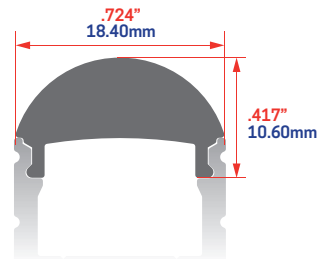

QL-AL04

DÉTAILS

•Couleur disponible :

OPALIN

Matériel: ACRYLIQUE DR

FOCUS

Matériel: ACRYLIQUE DR

QL-AL04